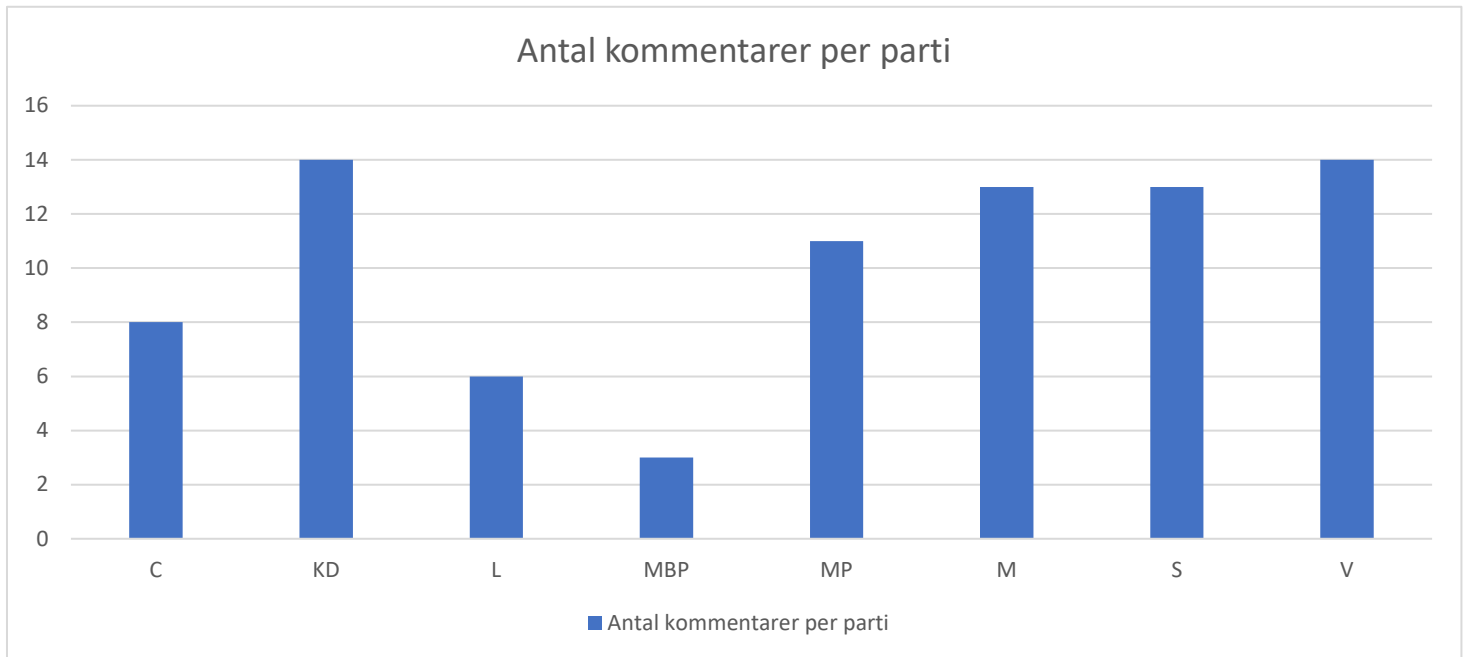

ENKÄT TILL DE POLITISKA PARTIerna I VÄNERSBORGS KOMMUNFULLMÄKTIGE INFÖR VALET 2022

SAMMANSTÄLLNING AV INKOMNA SVAR - DIAGRAM

2022-05-04

ENKÄT TILL DE POLITISKA PARTIerna I VÄNERSBORGS KOMMUNFULLMÄKTIGE INFÖR VALET 2022

SAMMANSTÄLLNING AV INKOMNA SVAR - DIAGRAM

2022-05-04

**ENKÄT TILL DE POLITISKA PARTIerna I VÄNERSBORGS KOMMUNFULLMÄKTIGE
INFÖR VALET 2022**

SAMMANSTÄLLNING AV INKOMNA SVAR - TABELLER

2022-05-04

Antal Ja, Nej och Vet ej efter parti