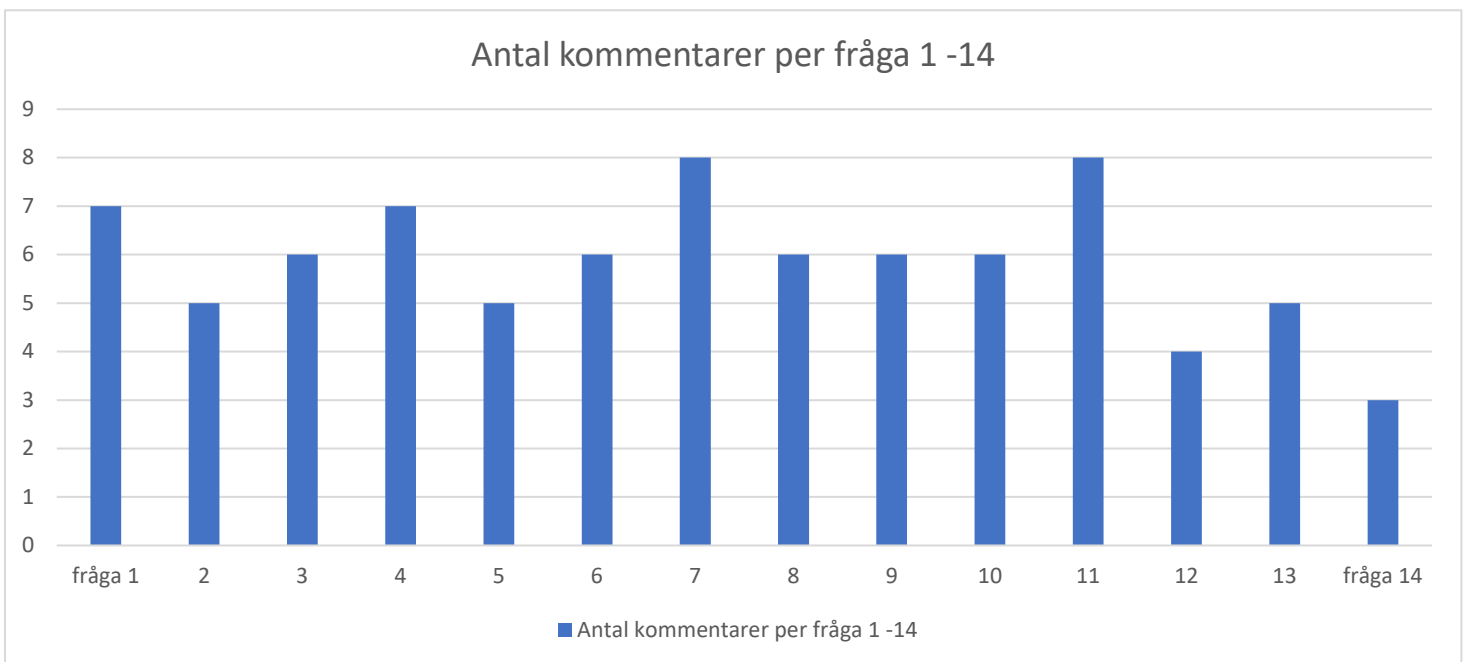

ENKÄT TILL DE POLITISKA PARTIerna I VÄNERSBORGS KOMMUNFULLMÄKTIGE INFÖR VALET 2022

SAMMANSTÄLLNING AV INKOMNA SVAR - DIAGRAM

2022-05-04

ENKÄT TILL DE POLITISKA PARTIerna I VÄNERSBORGS KOMMUNFULLMÄKTIGE INFÖR VALET 2022

SAMMANSTÄLLNING AV INKOMNA SVAR - DIAGRAM

2022-05-04

**ENKÄT TILL DE POLITISKA PARTIerna I VÄNERSBORGS KOMMUNFULLMÄKTIGE
INFÖR VALET 2022**

SAMMANSTÄLLNING AV INKOMNA SVAR - TABELLER

2022-05-04

Antal Ja, Nej och Vet ej efter parti