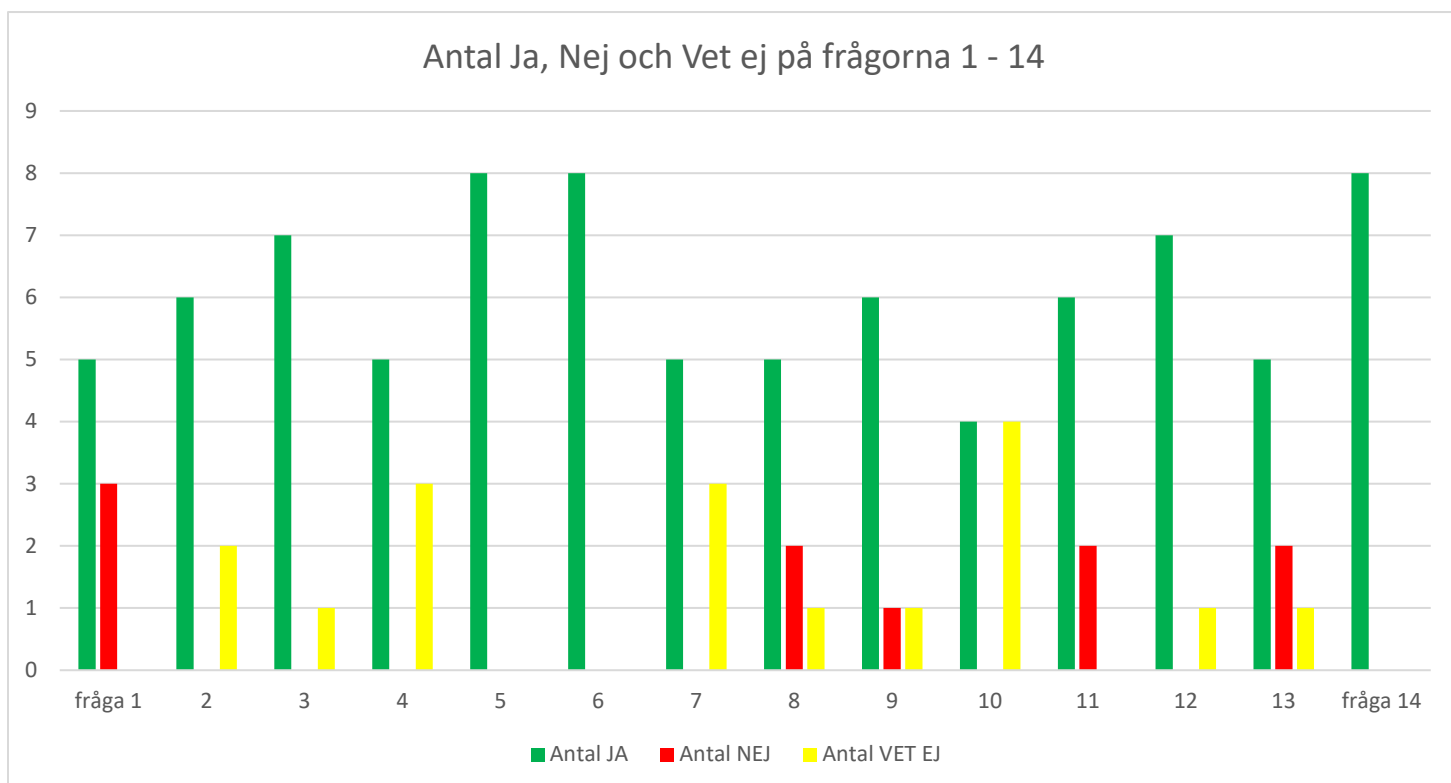

ENKÄT TILL DE POLITISKA PARTIerna I VÄNERSBORGS KOMMUNFULLMÄKTIGE INFÖR VALET 2022

SAMMANSTÄLLNING AV INKOMNA SVAR - DIAGRAM

2022-05-04

ENKÄT TILL DE POLITISKA PARTIerna I VÄNERSBORGS KOMMUNFULLMÄKTIGE INFÖR VALET 2022

SAMMANSTÄLLNING AV INKOMNA SVAR - DIAGRAM

2022-05-04

**ENKÄT TILL DE POLITISKA PARTIerna I VÄNERSBORGS KOMMUNFULLMÄKTIGE
INFÖR VALET 2022**

SAMMANSTÄLLNING AV INKOMNA SVAR - TABELLER

2022-05-04

Antal Ja, Nej och Vet ej efter parti