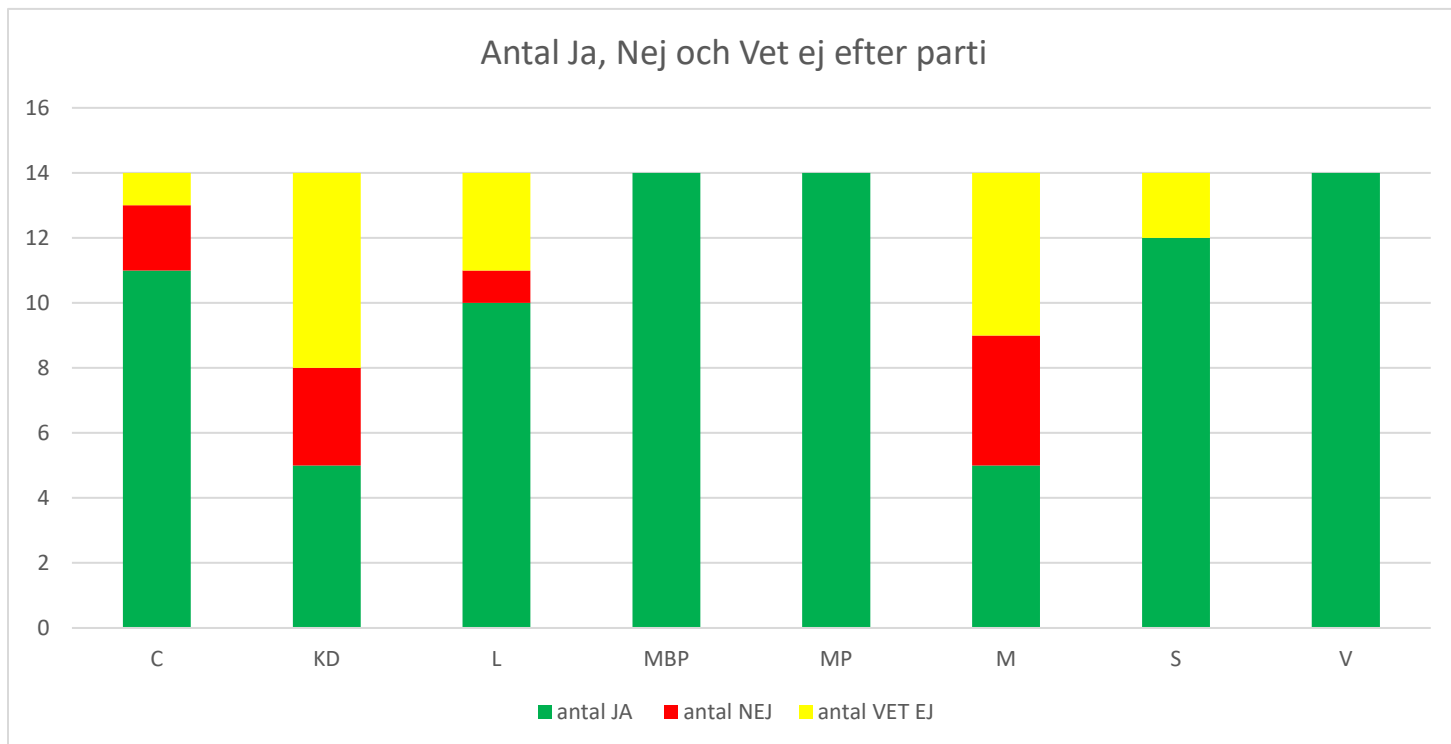

ENKÄT TILL DE POLITISKA PARTIerna I VÄNERSBORGS KOMMUNFULLMÄKTIGE INFÖR VALET 2022

SAMMANSTÄLLNING AV INKOMNA SVAR - DIAGRAM

2022-05-04

ENKÄT TILL DE POLITISKA PARTIerna I VÄNERSBORGS KOMMUNFULLMÄKTIGE INFÖR VALET 2022

SAMMANSTÄLLNING AV INKOMNA SVAR - DIAGRAM

2022-05-04

**ENKÄT TILL DE POLITISKA PARTIerna I VÄNERSBORGS KOMMUNFULLMÄKTIGE
INFÖR VALET 2022**

SAMMANSTÄLLNING AV INKOMNA SVAR - TABELLER

2022-05-04

Antal Ja, Nej och Vet ej efter parti