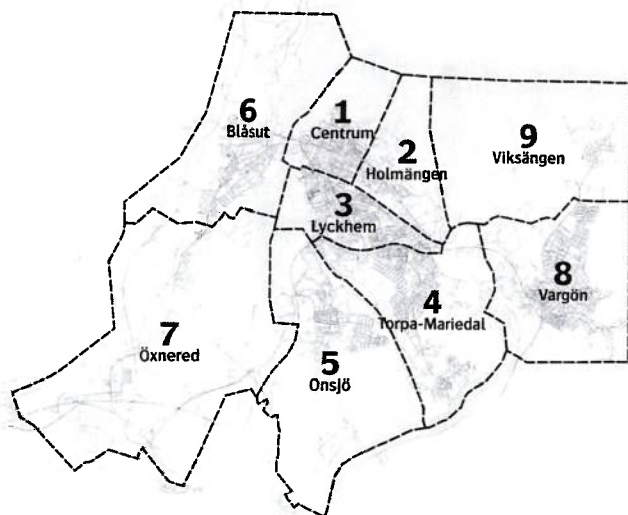

Fördjupad översiktsplan för Vänersborg och Vargön

Samlad rekommendationskarta utifrån styrdokumentet Fördjupad översiktsplan för Vänersborg och Vargön. I dokumentet är rekommendationerna uppdelade utifrån nio delområden, se översiktskarta nedan. Rekommendationskartan finns även som webbkarta på kommunens hemsida (www.vanersborg.se/oversiktsplan).

* U21
U22
U23

() = Utvecklingsområde
för
bostadsbebyggelse